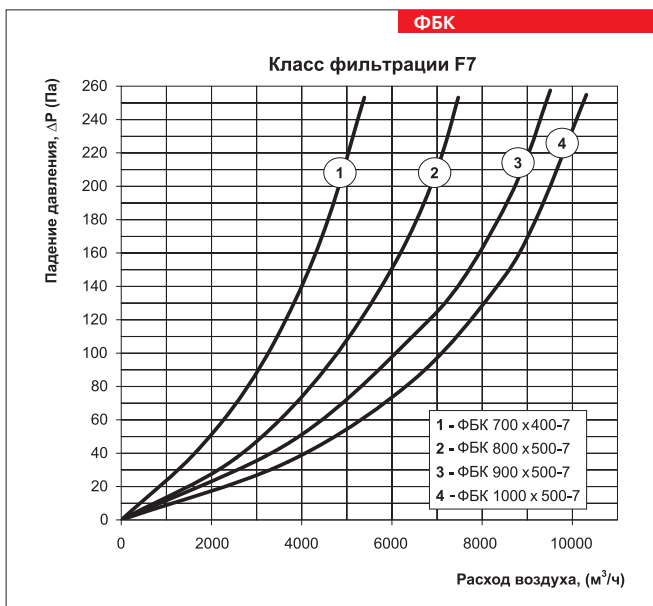

ФБК
КАРМАНЫЙ ФИЛЬТР