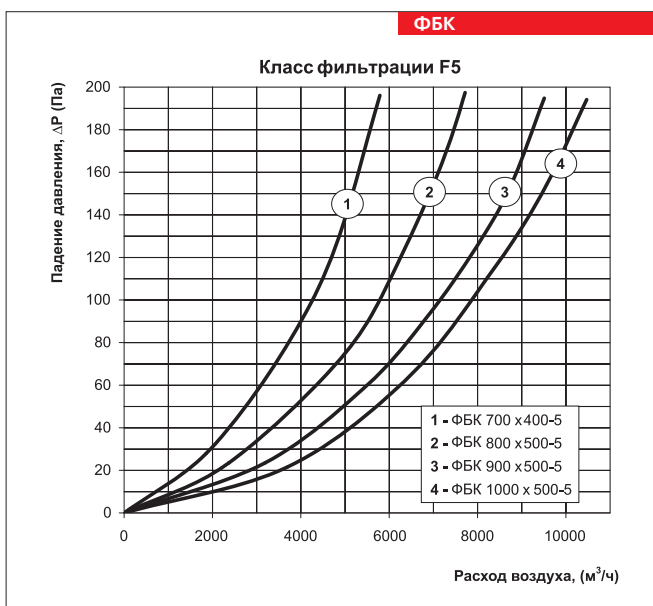

Габаритные размеры изделий:

Тип	Размеры, мм							Масса, кг
	B	B1	B2	H	H1	H2	L	
ФБК 400x200	400	420	440	200	220	240	500	6,2
ФБК 500x250	500	520	540	250	270	290	600	7,8
ФБК 500x300	500	520	540	300	320	340	600	8,3
ФБК 600x300	600	620	640	300	320	340	600	8,9
ФБК 600x350	600	620	640	350	370	390	600	9,5
ФБК 700x400	700	720	740	400	420	440	720	16,2
ФБК 800x500	800	820	840	500	520	540	800	20,4
ФБК 900x500	900	920	940	500	520	540	800	21,7
ФБК 1000x500	1000	1020	1040	500	570	540	800	23,5

Условное обозначение:

Серия	Размер фланца (ШxВ), мм	Класс очистки
ФБК СФК	400x200; 500x250; 500x300; 600x300; 600x350; 700x400; 800x500; 900x500; 1000x500	4 – G4 5 – F5 7 – F7

Сменный фильтр СФК

ФБК
КАРМАНЫЙ ФИЛЬТР