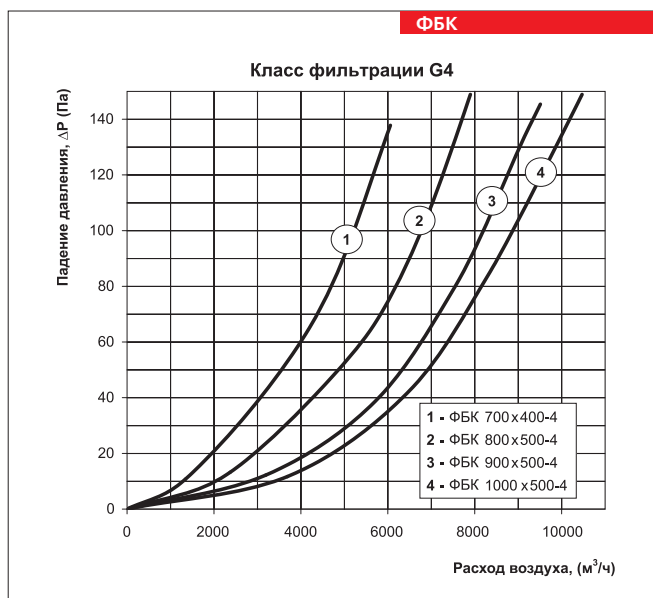

ФБК
КАРМАНЫЙ ФИЛЬТР