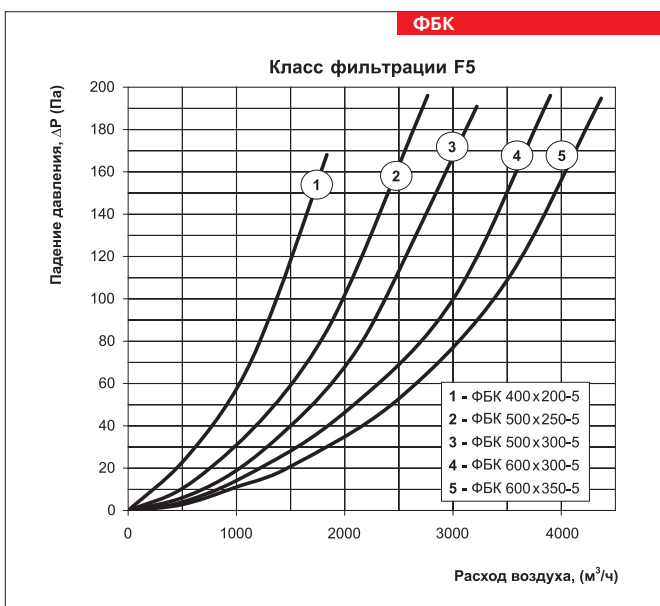

Габаритные размеры изделий:

Тип	Размеры, мм							Масса, кг
	B	B1	B2	H	H1	H2	L	
ФБК 400x200	400	420	440	200	220	240	500	6,2
ФБК 500x250	500	520	540	250	270	290	600	7,8
ФБК 500x300	500	520	540	300	320	340	600	8,3
ФБК 600x300	600	620	640	300	320	340	600	8,9
ФБК 600x350	600	620	640	350	370	390	600	9,5
ФБК 700x400	700	720	740	400	420	440	720	16,2
ФБК 800x500	800	820	840	500	520	540	800	20,4
ФБК 900x500	900	920	940	500	520	540	800	21,7
ФБК 1000x500	1000	1020	1040	500	570	540	800	23,5

Условное обозначение:

Серия	Размер фланца (ШxВ), мм	Класс очистки
ФБК СФК	400x200; 500x250; 500x300; 600x300; 600x350; 700x400; 800x500; 900x500; 1000x500	4 – G4 5 – F5 7 – F7

Сменный фильтр СФК

ФБК
КАРМАНЫЙ ФИЛЬТР