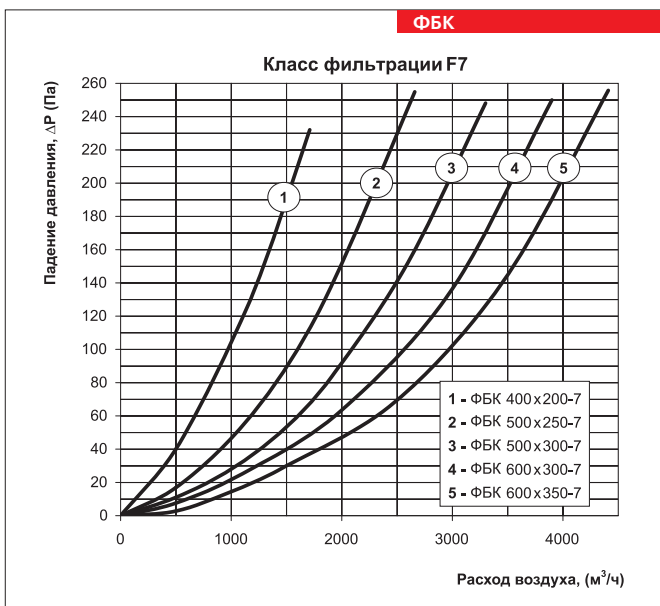

ФБК
КАРМАНЫЙ ФИЛЬТР