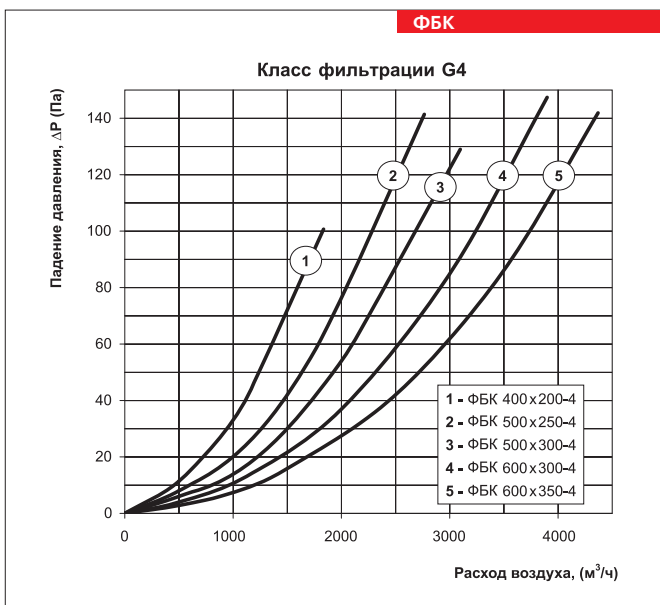

Габаритные размеры изделий:

Тип	Размеры, мм							Масса, кг
	B	B1	B2	H	H1	H2	L	
ФБК 400x200	400	420	440	200	220	240	500	6,2
ФБК 500x250	500	520	540	250	270	290	600	7,8
ФБК 500x300	500	520	540	300	320	340	600	8,3
ФБК 600x300	600	620	640	300	320	340	600	8,9
ФБК 600x350	600	620	640	350	370	390	600	9,5
ФБК 700x400	700	720	740	400	420	440	720	16,2
ФБК 800x500	800	820	840	500	520	540	800	20,4
ФБК 900x500	900	920	940	500	520	540	800	21,7
ФБК 1000x500	1000	1020	1040	500	570	540	800	23,5

Условное обозначение:

Серия	Размер фланца (ШxВ), мм	Класс очистки
ФБК СФК	400x200; 500x250; 500x300; 600x300; 600x350; 700x400; 800x500; 900x500; 1000x500	4 – G4 5 – F5 7 – F7

Сменный фильтр СФК

ФБК
КАРМАНЫЙ ФИЛЬТР